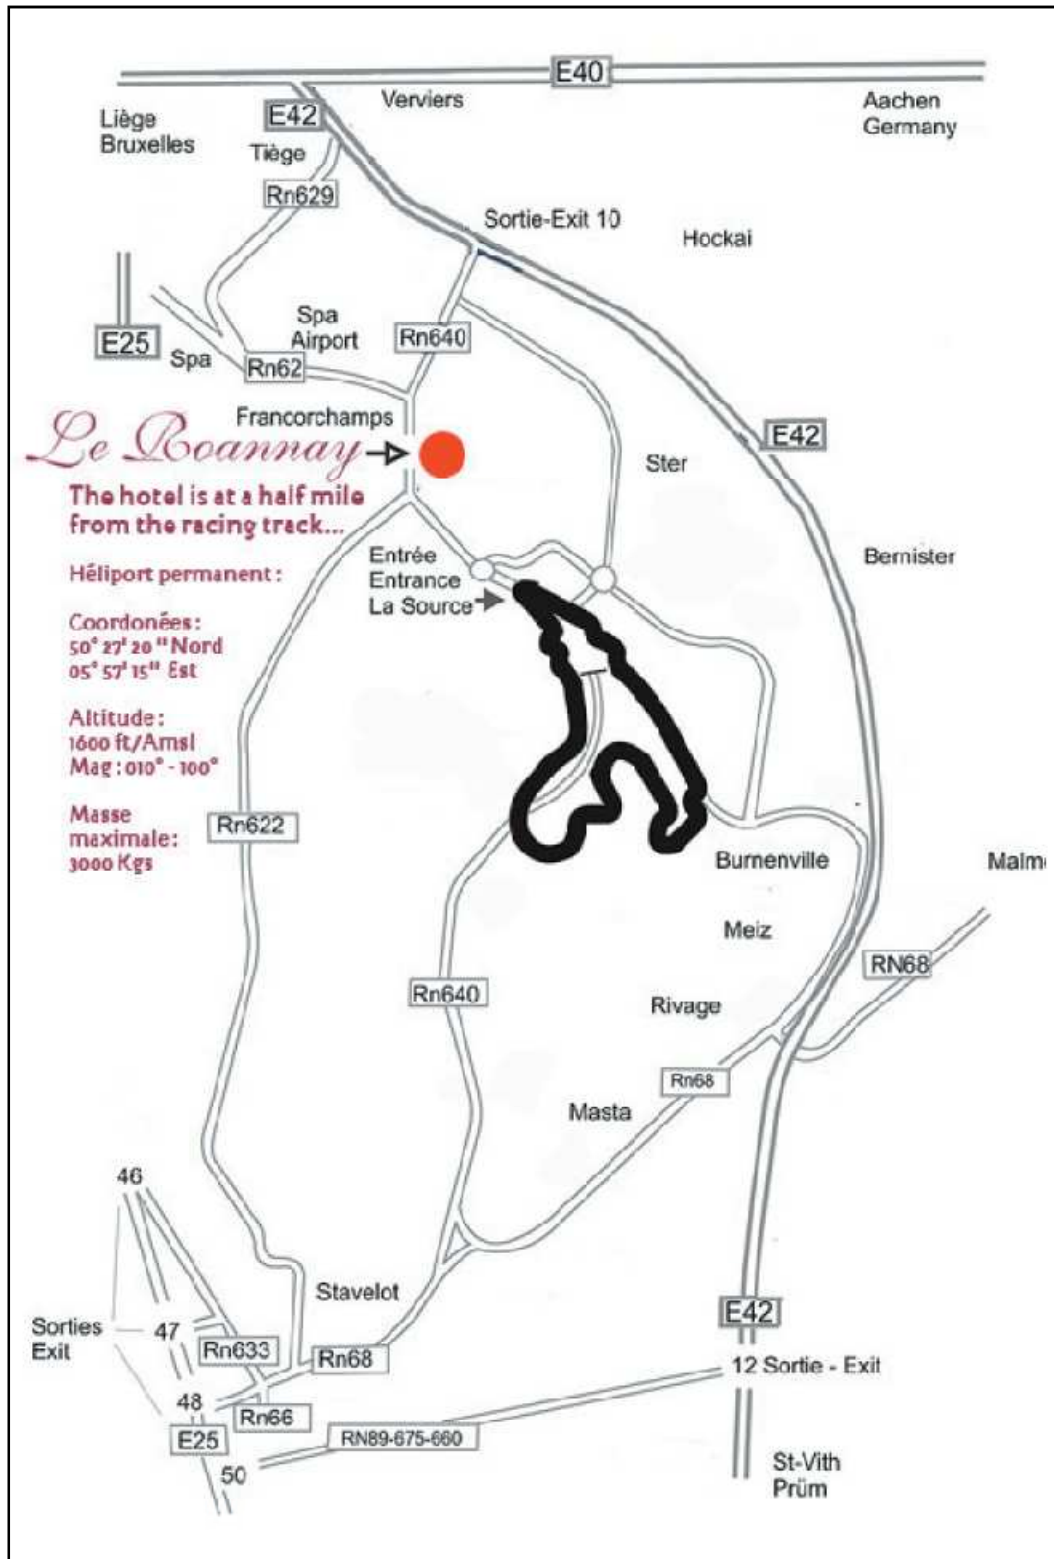

Royal Automobile Club de Spa
Rue Jules Feller 1
4800 Ensival
Belgique

Tel : +32 (0) 87 79 50 00
Fax : +32 (0) 87 47 49 87
E-Mail : info@race-rally.be
Web : www.race-rally.be